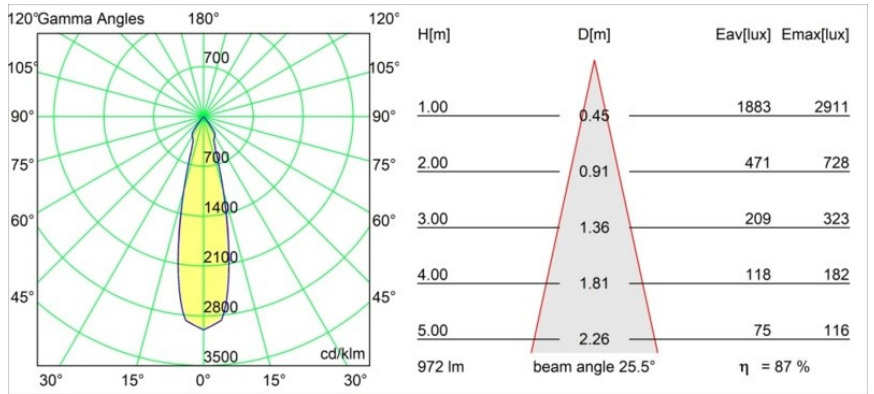

Light distribution & beam diagram