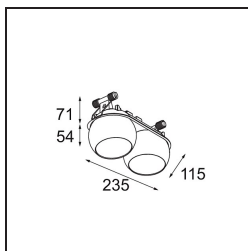

Date
Customer
Project
Type

Marbul Recessed Adjustable 115 2x LED 2700K DE White Structure

Marbul es una luminaria de resalte esférica e imperecedera. Con su forma geométrica pura se adapta fácilmente a cualquier espacio interior. ¿Por qué es un accesorio tan adorado por diseñadores? La atención al detalle y la simplicidad de la forma ofrecen un diseño versátil, elegante y minimalista a quienes desean experimentar con la iluminación orgánica.

Specifications

Material	14222209
Tipo de fuente de luz	LED
Tipo de LED	CREE 1507
Tecnología LED	COB LED
CRI	Min. 90
Temperatura del color	2700K
Vida Útil	L80B20 @50.000 horas
Lámpara Incluida	Sí
Número de fuentes de luz	2
Código de flujo CIE	100 100 100 100 88
Binning (SDCM)	2
Dirección de la luz	Directo
Óptica	Reflector
Voltaje de entrada	Driver de corriente constante requerido
Clasificación eléctrica	III
Clasificación del IP	20
Clasificación de hilo incandescente (°C)	960
Interio/Exterior	Interior
Aplicación	Techo, Pared
Montaje	Empotrado
Tamaño de corte (mm)	ø 108 (x 2) L 228
Profundidad de montaje (mm)	100,0
Ajustabilidad	H 360° V 45°
Distancia al objeto iluminado (m)	0,1
Color principal & Acabado principal	Blanco, Estructura
Peso bruto (g)	1800,0
Corriente de accionamiento (mA)	350 500
Min. forward voltage (Vf)	15,3 15,8
Max. forward voltage (Vf)	19,3 19,8
Connected load (W)	6,0 8,9
Flujo luminoso por lámpara (lm)	634 852
Eficacia (lm/W)	106 96
Índice de deslumbramiento	14 15