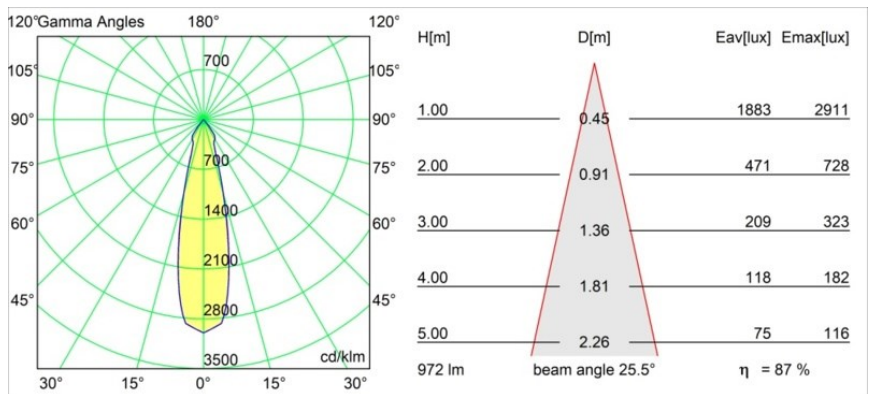

### Spezifikationen

Material	14222209
Typ der Lichtquelle	LED
LED Typ	CREE 1507
LED-Technologie	COB-LED
CRI	Min. 90
Farbtemperatur	2700K
Lebensdauer	L80 B20 bei 50.000 Stunden
Leuchtmittel enthalten	Ja
Anzahl Lichtquellen	2
CIE-Fluxcode	100 100 100 100 88
Binning (SDCM)	2
Lichtrichtung	Abwärts
Optik	Reflektor
Eingangsspannung	Konstantstrom-Treiber erforderlich
Schutzklasse	III
Schutzart	20
Glühdrahtprüfung (°C)	960
Innen/Außen	Innen
Anwendung	Decke, Wand
Montage	Einbau
Ausschnittgröße (mm)	∅ 108 (x 2) L 228
Einbautiefe (mm)	100,0
Verstellbarkeit	H 360° V 45°
Abstand zum beleuchteten Objekt (m)	0,1
Primärfarbe & Primäres Finish	Weiß, Strukturiert
Bruttogewicht (g)	1800,0
Antriebsstrom (mA)	350      500
Min. forward voltage (Vf)	15,3      15,8
Max. forward voltage (Vf)	19,3      19,8
Connected load (W)	6,0      8,9
Lichtstrom pro Lampe (lm)	634      852
Effizienz (lm/W)	106      96
UGR	14      15

---

**TM30 & CRI Diagramm**

**Lichtverteilung und Lichtverteilungskurve**

Diagramm