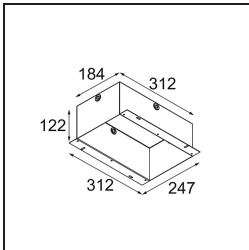

Optisches Zubehör

- 10216830 Reflector 82 Super Spot Aluminium Anodised
- 10216930 Reflector 82 Super Spot Champagne Anodised
- 10217030 Reflector 82 Super Spot Gold Anodised
- 10217130 Reflector 82 Medium Aluminium Anodised
- 10217230 Reflector 82 Medium Champagne Anodised
- 10217330 Reflector 82 Medium Gold Anodised
- 10217430 Reflector 82 Flood Aluminium Anodised
- 10217530 Reflector 82 Flood Champagne Anodised
- 10217630 Reflector 82 Flood Gold Anodised

Montagezubehör

10390130 Installation Housing 183x312x122