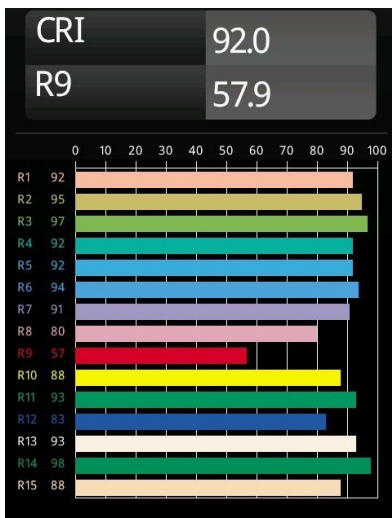

Datum
Kunde
Projekt
Art

*Marbul Recessed Adjustable 115 2x LED 2700K DE White Structure*

Die Marbul ist eine zeitlose, kugelförmige Akzentleuchte. Durch ihre reine geometrische Form fügt sie sich problemlos in jedes Interieur ein. Warum Designer sie so lieben? Die Liebe zum Detail und die Schlichtheit der Form bieten ein minimalistisches, elegantes und vielseitiges Design für alle, die mit organischer Beleuchtung experimentieren möchten.

### Spezifikationen

Material	14222209
Typ der Lichtquelle	LED
LED Typ	CREE 1507
LED-Technologie	COB-LED
CRI	Min. 90
Farbtemperatur	2700K
Lebensdauer	L80 B20 bei 50.000 Stunden
Leuchtmittel enthalten	Ja
Anzahl Lichtquellen	2
CIE-Fluxcode	100 100 100 100 88
Binning (SDCM)	2
Lichtrichtung	Abwärts
Optik	Reflektor
Eingangsspannung	Konstantstrom-Treiber erforderlich
Schutzklasse	III
Schutzart	20
Glühdrahtprüfung (°C)	960
Innen/Außen	Innen
Anwendung	Decke, Wand
Montage	Einbau
Ausschnittgröße (mm)	∅ 108 (x 2) L 228
Einbautiefe (mm)	100,0
Verstellbarkeit	H 360° V 45°
Abstand zum beleuchteten Objekt (m)	0,1
Primärfarbe & Primäres Finish	Weiß, Strukturiert
Bruttogewicht (g)	1800,0
Antriebsstrom (mA)	350      500
Min. forward voltage (Vf)	15,3      15,8
Max. forward voltage (Vf)	19,3      19,8
Connected load (W)	6,0      8,9
Lichtstrom pro Lampe (lm)	634      852
Effizienz (lm/W)	106      96
UGR	14      15

---

**TM30 & CRI Diagramm**

**Lichtverteilung und Lichtverteilungskurve**

Diagramm