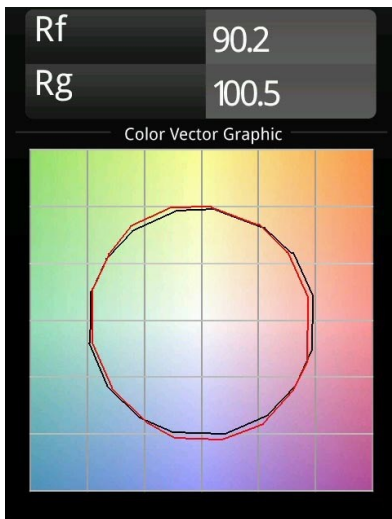

### Spezifikationen

Material	14222209
Typ der Lichtquelle	LED
LED Typ	CREE 1507
LED-Technologie	COB-LED
CRI	Min. 90
Farbtemperatur	2700K
Lebensdauer	L80 B20 bei 50.000 Stunden
Leuchtmittel enthalten	Ja
Anzahl Lichtquellen	2
CIE-Fluxcode	100 100 100 100 88
Binning (SDCM)	2
Lichtrichtung	Abwärts
Optik	Reflektor
Eingangsspannung	Konstantstrom-Treiber erforderlich
Schutzklasse	III
Schutzart	20
Glühdrahtprüfung (°C)	960
Innen/Außen	Innen
Anwendung	Decke, Wand
Montage	Einbau
Ausschnittgröße (mm)	∅ 108 (x 2) L 228
Einbautiefe (mm)	100,0
Verstellbarkeit	H 360° V 45°
Abstand zum beleuchteten Objekt (m)	0,1
Primärfarbe & Primäres Finish	Weiß, Strukturiert
Bruttogewicht (g)	1800,0
Antriebsstrom (mA)	350      500
Min. forward voltage (Vf)	15,3      15,8
Max. forward voltage (Vf)	19,3      19,8
Connected load (W)	6,0      8,9
Lichtstrom pro Lampe (lm)	634      852
Effizienz (lm/W)	106      96
UGR	14      15

---

**TM30 & CRI Diagramm**

**Lichtverteilung und Lichtverteilungskurve**

Diagramm