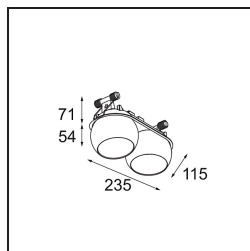

### Spezifikationen

Material	14222209
Typ der Lichtquelle	LED
LED Typ	CREE 1507
LED-Technologie	COB-LED
CRI	Min. 90
Farbtemperatur	2700K
Lebensdauer	L80 B20 bei 50.000 Stunden
Leuchtmittel enthalten	Ja
Anzahl Lichtquellen	2
CIE-Fluxcode	100 100 100 100 88
Binning (SDCM)	2
Lichtrichtung	Abwärts
Optik	Reflektor
Eingangsspannung	Konstantstrom-Treiber erforderlich
Schutzklasse	III
Schutzart	20
Glühdrahtprüfung (°C)	960
Innen/Außen	Innen
Anwendung	Decke, Wand
Montage	Einbau
Ausschnittgröße (mm)	∅ 108 (x 2) L 228
Einbautiefe (mm)	100,0
Verstellbarkeit	H 360° V 45°
Abstand zum beleuchteten Objekt (m)	0,1
Primärfarbe & Primäres Finish	Weiß, Strukturiert
Bruttogewicht (g)	1800,0
Antriebsstrom (mA)	350      500
Min. forward voltage (Vf)	15,3      15,8
Max. forward voltage (Vf)	19,3      19,8
Connected load (W)	6,0      8,9
Lichtstrom pro Lampe (lm)	634      852
Effizienz (lm/W)	106      96
UGR	14      15