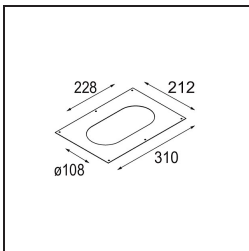

12291530 Plaster Kit 310x212 - 108x120 1x

- Wählen Sie das benötigte Zubehör