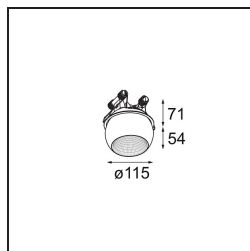

### Marbul Recessed Adjustable 115 1x LED 3000K DE Black Structure

#### Specificaties

Materiaal	14222132
Type Lichtbron	LED
LED type	CREE 1507
LED technologie	Led-COB
CRI	Min. 90
Kleurtemperatuur	3000K
Levensduur	L80B20 bij 50.000 Uur
Lamp inbegrepen	Ja
Aantal Lichtbronnen	1
CIE-fluxcode	100 100 100 100 88
Binning (SDCM)	2
Lichtrichting	Omlaag
Optisch	Reflector
Ingangsspanning	Aandrijving Gelijkstroom Vereist
Elektriciteitsklasse	III
IP-klasse	20
Gloeidraadtest (°C)	960
Binnen/Buiten	Binnen
Toepassing	Plafond, Wand
Montage	Inbouw
Inbouwopening (mm)	108
Montagediepte (mm)	100,0
Verstelbaarheid	H 360° V 45°
Afstand tot Verlicht Voorwerp (m)	0,1
Primaire Kleur & Primaire Afwerking	Zwart, Structuur
Brutogewicht (g)	979,0
Stroom driver (mA)	350 500
Min. forward voltage (Vf)	15,3 15,8
Max. forward voltage (Vf)	19,3 19,8
Connected load (W)	6,0 8,9
Lumenoutput per lampunit (lm)	718 964
Efficiëntie (lm/W)	120 108
UGR	15 16