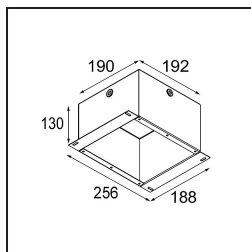

Accessorio Ottico

- 10216830 Reflector 82 Super Spot Aluminium Anodised
- 10216930 Reflector 82 Super Spot Champagne Anodised
- 10217030 Reflector 82 Super Spot Gold Anodised
- 10217130 Reflector 82 Medium Aluminium Anodised
- 10217230 Reflector 82 Medium Champagne Anodised
- 10217330 Reflector 82 Medium Gold Anodised
- 10217430 Reflector 82 Flood Aluminium Anodised
- 10217530 Reflector 82 Flood Champagne Anodised
- 10217630 Reflector 82 Flood Gold Anodised

Accessori Installazione

10889830 Installation Housing 192x190x130