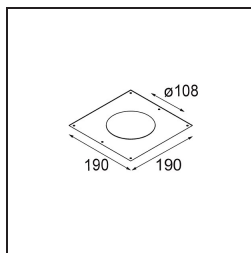

12290530 Plaster Kit 190X190 - 108 1x

- Choose a required accessory