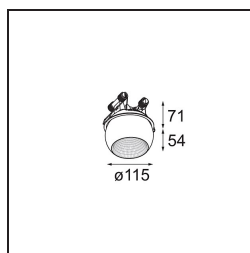

Date
Customer
Project
Type

Marbul Recessed Adjustable 115 1x LED 3000K DE Black Structure

Marbul è un apparecchio illuminante d'accento sferico e senza tempo. La sua forma geometrica pura lo rende facilmente integrabile in ogni ambiente. Perché i designer lo amano così tanto? L'attenzione ai dettagli e la semplicità della forma offrono un design minimalista, elegante e versatile per chi desidera sperimentare un'illuminazione organica.

Specifications

Materiale	14222132
Tipo di Sorgente	LED
Tipologia LED	CREE 1507
Tecnologie LED	COB
CRI	Min. 90
Temperatura di colore della luce	3000K
Vita utile	L80B20 @50.000 ore
Lampadina inclusa	Sì
Numero di fonte luminosa	1
Codice di flusso CIE	100 100 100 100 88
Binning (SDCM)	2
Direzione della luce	Diretta
Ottiche	Riflettore
Volt in ingresso	Necessario driver a corrente costante
Classificazione elettrica	III
Grado IP	20
Test filo a caldo (°C)	960
Interno/Esterno	Interno
Applicazione	Soffitto, Parete
Montaggio	Incassato
Foro d'incasso (mm)	108
Profondità di montaggio (mm)	100,0
Orientabilità	H 360° V 45°
Distanza dall'oggetto illuminato (m)	0,1
Colore primario & Finitura primaria	Nero, Strutturata
Peso lordo (g)	979,0
Corrente di azionamento (mA)	350 500
Min. forward voltage (Vf)	15,3 15,8
Max. forward voltage (Vf)	19,3 19,8
Connected load (W)	6,0 8,9
Flusso luminoso per lampade (lm)	718 964
Efficienza (lm/W)	120 108
Livello abbagliamento	15 16