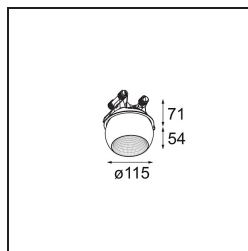

Date
Client
Projet
Type

Marbul Recessed Adjustable 115 1x LED 3000K DE Black Structure

Caractéristiques

Matériaux	14222132
Type de Source Lumineuse	LED
Type de LED	CREE 1507
Technologie LED	LED COB
CRI	Min. 90
Température de Couleur	3000K
Durée de Vie	L80B20 à 50 000 heures
Ampoule incluse	Oui
Nombre de Sources Lumineuses	1
Code de flux CIE	100 100 100 100 88
Groupe (SDCM)	2
Direction de la Lumière	Bas
Optique	Réflecteur
Tension d'Entrée	Driver à Courant Constant Requis
Classe Électrique	III
Indice de protection IP	20
Essai au fil incandescent (°C)	960
Intérieur/extérieur	Intérieur
Application	Plafond, Mur
Montage	Encastré
Taille de découpe (mm)	108
Profondeur de montage (mm)	100,0
Ajustabilité	H 360° V 45°
Distance avec l'Objet Éclairé (m)	0,1
Couleur Principale & Finition Principale	Noir, Structure
Poids brut (g)	979,0
Courant du driver (mA)	350 500
Min. forward voltage (Vf)	15,3 15,8
Max. forward voltage (Vf)	19,3 19,8
Connected load (W)	6,0 8,9
Flux lumineux par lampe (lm)	718 964
Efficacité (lm/W)	120 108
UGR	15 16