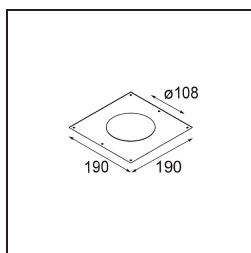

12290530 Plaster Kit 190X190 - 108 1x

- Choisir un accessoire requis