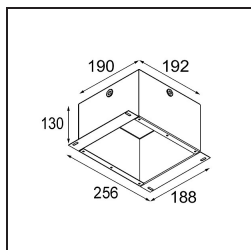

Accessoires d'Eclairage d'installation

10889830 Installation Housing 192x190x130

12290530 Plaster Kit 190X190 - 108 1x

- Choisir un accessoire requis