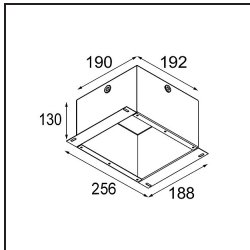

Accesorios *Opticos*

- 10216830 Reflector 82 Super Spot Aluminium Anodised
- 10216930 Reflector 82 Super Spot Champagne Anodised
- 10217030 Reflector 82 Super Spot Gold Anodised
- 10217130 Reflector 82 Medium Aluminium Anodised
- 10217230 Reflector 82 Medium Champagne Anodised
- 10217330 Reflector 82 Medium Gold Anodised
- 10217430 Reflector 82 Flood Aluminium Anodised
- 10217530 Reflector 82 Flood Champagne Anodised
- 10217630 Reflector 82 Flood Gold Anodised

Accesorios *Instalación*

10889830 Installation Housing 192x190x130