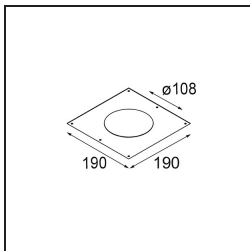

12290530 Plaster Kit 190X190 - 108 1x

- Choose a required accessory