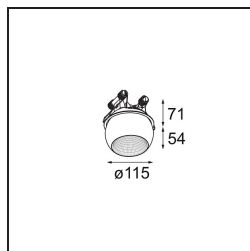

Date
Customer
Project
Type

Marbul Recessed Adjustable 115 1x LED 3000K DE Black Structure

Specifications

Material	14222132
Tipo de fuente de luz	LED
Tipo de LED	CREE 1507
Tecnología LED	COB LED
CRI	Min. 90
Temperatura del color	3000K
Vida Útil	L80B20 @50.000 horas
Lámpara Incluida	Sí
Número de fuentes de luz	1
Código de flujo CIE	100 100 100 100 88
Binning (SDCM)	2
Dirección de la luz	Directo
Óptica	Reflector
Voltaje de entrada	Driver de corriente constante requerido
Clasificación eléctrica	III
Clasificación del IP	20
Clasificación de hilo incandescente (°C)	960
Interio/Exterior	Interior
Aplicación	Techo, Pared
Montaje	Empotrado
Tamaño de corte (mm)	108
Profundidad de montaje (mm)	100,0
Ajustabilidad	H 360° V 45°
Distancia al objeto iluminado (m)	0,1
Color principal & Acabado principal	Negro, Estructura
Peso bruto (g)	979,0
Corriente de accionamiento (mA)	350 500
Min. forward voltage (Vf)	15,3 15,8
Max. forward voltage (Vf)	19,3 19,8
Connected load (W)	6,0 8,9
Flujo luminoso por lámpara (lm)	718 964
Eficacia (lm/W)	120 108
Índice de deslumbramiento	15 16