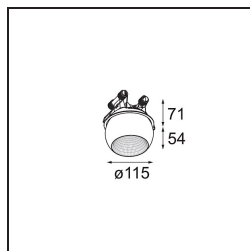

Datum
Kunde
Projekt
Art

Marbul Recessed Adjustable 115 1x LED 3000K DE Black Structure

Die Marbul ist eine zeitlose, kugelförmige Akzentleuchte. Durch ihre reine geometrische Form fügt sie sich problemlos in jedes Interieur ein. Warum Designer sie so lieben? Die Liebe zum Detail und die Schlichtheit der Form bieten ein minimalistisches, elegantes und vielseitiges Design für alle, die mit organischer Beleuchtung experimentieren möchten.

Spezifikationen

Material	14222132
Typ der Lichtquelle	LED
LED Typ	CREE 1507
LED-Technologie	COB-LED
CRI	Min. 90
Farbtemperatur	3000K
Lebensdauer	L80 B20 bei 50.000 Stunden
Leuchtmittel enthalten	Ja
Anzahl Lichtquellen	1
CIE-Fluxcode	100 100 100 100 88
Binning (SDCM)	2
Lichtrichtung	Abwärts
Optik	Reflektor
Eingangsspannung	Konstantstrom-Treiber erforderlich
Schutzklasse	III
Schutzart	20
Glühdrahtprüfung (°C)	960
Innen/Außen	Innen
Anwendung	Decke, Wand
Montage	Einbau
Ausschnittgröße (mm)	Ø108
Einbautiefe (mm)	100,0
Verstellbarkeit	H 360° V 45°
Abstand zum beleuchteten Objekt (m)	0,1
Primärfarbe & Primäres Finish	Schwarz, Strukturiert
Bruttogewicht (g)	979,0
Antriebsstrom (mA)	350 500
Min. forward voltage (Vf)	15,3 15,8
Max. forward voltage (Vf)	19,3 19,8
Connected load (W)	6,0 8,9
Lichtstrom pro Lampe (lm)	718 964
Effizienz (lm/W)	120 108
UGR	15 16