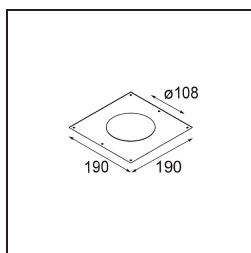

1. 12290530 Plaster Kit 190X190 - 108 1x

1. Wählen Sie das benötigte Zubehör