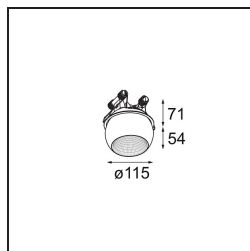

Datum
Klant
Project
Soort

Marbul Recessed Adjustable 115 1x LED 3000K DE White Structure

Specificaties

Materiaal	14222109
Type Lichtbron	LED
LED type	CREE 1507
LED technologie	Led-COB
CRI	Min. 90
Kleurtemperatuur	3000K
Levensduur	L80B20 bij 50.000 Uur
Lamp inbegrepen	Ja
Aantal Lichtbronnen	1
CIE-fluxcode	100 100 100 100 88
Binning (SDCM)	2
Lichtrichting	Omlaag
Optisch	Reflector
Ingangsspanning	Aandrijving Gelijkstroom Vereist
Elektriciteitsklasse	III
IP-klasse	20
Gloeidraadtest (°C)	960
Binnen/Buiten	Binnen
Toepassing	Plafond, Wand
Montage	Inbouw
Inbouwopening (mm)	108
Montagediepte (mm)	100,0
Verstelbaarheid	H 360° V 45°
Afstand tot Verlicht Voorwerp (m)	0,1
Primaire Kleur & Primaire Afwerking	Wit, Structuur
Brutogewicht (g)	979,0
Stroom driver (mA)	350 500
Min. forward voltage (Vf)	15,3 15,8
Max. forward voltage (Vf)	19,3 19,8
Connected load (W)	6,0 8,9
Lumenoutput per lampunit (lm)	718 964
Efficiëntie (lm/W)	120 108
UGR	15 16