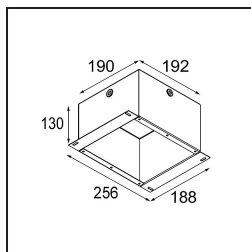

Accessoires d'Eclairage d'installation

10889830 Installation Housing 192x190x130

12290530 Plaster Kit 190X190 - 108 1x

- Choisir un accessoire requis