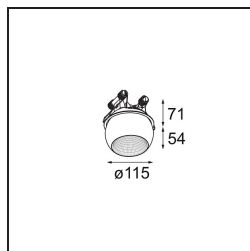

Date
Client
Projet
Type

Marbul Recessed Adjustable 115 1x LED 3000K DE White Structure

Caractéristiques

Matériaux	14222109
Type de Source Lumineuse	LED
Type de LED	CREE 1507
Technologie LED	LED COB
CRI	Min. 90
Température de Couleur	3000K
Durée de Vie	L80B20 à 50 000 heures
Ampoule incluse	Oui
Nombre de Sources Lumineuses	1
Code de flux CIE	100 100 100 100 88
Groupe ment (SDCM)	2
Direction de la Lumière	Bas
Optique	Réflecteur
Tension d'Entrée	Driver à Courant Constant Requis
Classe Électrique	III
Indice de protection IP	20
Essai au fil incandescent (°C)	960
Intérieur/extérieur	Intérieur
Application	Plafond, Mur
Montage	Encastré
Taille de découpe (mm)	ø108
Profondeur de montage (mm)	100,0
Ajustabilité	H 360° V 45°
Distance avec l'Objet Éclairé (m)	0,1
Couleur Principale & Finition Principale	Blanc, Structure
Poids brut (g)	979,0
Courant du driver (mA)	350 500
Min. forward voltage (Vf)	15,3 15,8
Max. forward voltage (Vf)	19,3 19,8
Connected load (W)	6,0 8,9
Flux lumineux par lampe (lm)	718 964
Efficacité (lm/W)	120 108
UGR	15 16