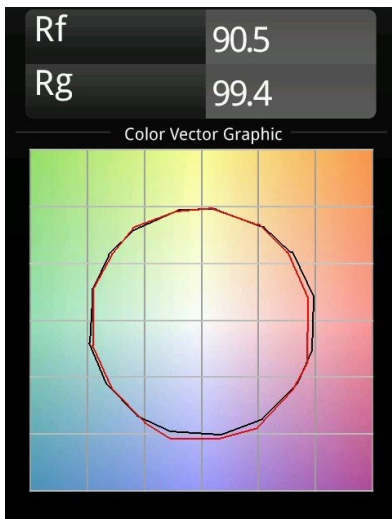

TM30 & CRI Diagramm