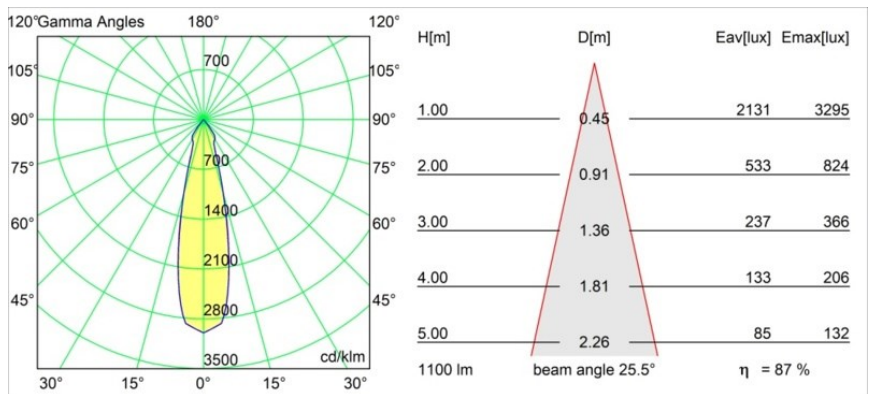

Lichtverteilung und Lichtverteilungskurve