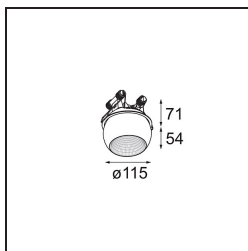

Datum
Kunde
Projekt
Art

Marbul Recessed Adjustable 115 1x LED 3000K DE White Structure

Die Marbul ist eine zeitlose, kugelförmige Akzentleuchte. Durch ihre reine geometrische Form fügt sie sich problemlos in jedes Interieur ein. Warum Designer sie so lieben? Die Liebe zum Detail und die Schlichtheit der Form bieten ein minimalistisches, elegantes und vielseitiges Design für alle, die mit organischer Beleuchtung experimentieren möchten.

Spezifikationen

Material	14222109
Typ der Lichtquelle	LED
LED Typ	CREE 1507
LED-Technologie	COB-LED
CRI	Min. 90
Farbtemperatur	3000K
Lebensdauer	L80 B20 bei 50.000 Stunden
Leuchtmittel enthalten	Ja
Anzahl Lichtquellen	1
CIE-Fluxcode	100 100 100 100 88
Binning (SDCM)	2
Lichtrichtung	Abwärts
Optik	Reflektor
Eingangsspannung	Konstantstrom-Treiber erforderlich
Schutzklasse	III
Schutzart	20
Glühdrahtprüfung (°C)	960
Innen/Außen	Innen
Anwendung	Decke, Wand
Montage	Einbau
Ausschnittgröße (mm)	∅108
Einbautiefe (mm)	100,0
Verstellbarkeit	H 360° V 45°
Abstand zum beleuchteten Objekt (m)	0,1
Primärfarbe & Primäres Finish	Weiß, Strukturiert
Bruttogewicht (g)	979,0
Antriebsstrom (mA)	350 500
Min. forward voltage (Vf)	15,3 15,8
Max. forward voltage (Vf)	19,3 19,8
Connected load (W)	6,0 8,9
Lichtstrom pro Lampe (lm)	718 964
Effizienz (lm/W)	120 108
UGR	15 16