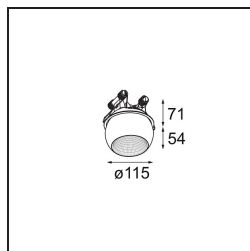

Datum
Klant
Project
Soort

Marbul Recessed Adjustable 115 1x LED 2700K DE Black Structure

Specificaties

Materiaal	14222032
Type Lichtbron	LED
LED type	CREE 1507
LED technologie	Led-COB
CRI	Min. 90
Kleurtemperatuur	2700K
Levensduur	L80B20 bij 50.000 Uur
Lamp inbegrepen	Ja
Aantal Lichtbronnen	1
CIE-fluxcode	100 100 100 100 88
Binning (SDCM)	2
Lichtrichting	Omlaag
Optisch	Reflector
Ingangsspanning	Aandrijving Gelijkstroom Vereist
Elektriciteitsklasse	III
IP-klasse	20
Gloeidraadtest (°C)	960
Binnen/Buiten	Binnen
Toepassing	Plafond, Wand
Montage	Inbouw
Inbouwopening (mm)	108
Montagediepte (mm)	100,0
Verstelbaarheid	H 360° V 45°
Afstand tot Verlicht Voorwerp (m)	0,1
Primaire Kleur & Primaire Afwerking	Zwart, Structuur
Brutogewicht (g)	979,0
Stroom driver (mA)	350 500
Min. forward voltage (Vf)	15,3 15,8
Max. forward voltage (Vf)	19,3 19,8
Connected load (W)	6,0 8,9
Lumenoutput per lampunit (lm)	634 852
Efficiëntie (lm/W)	106 96
UGR	14 15