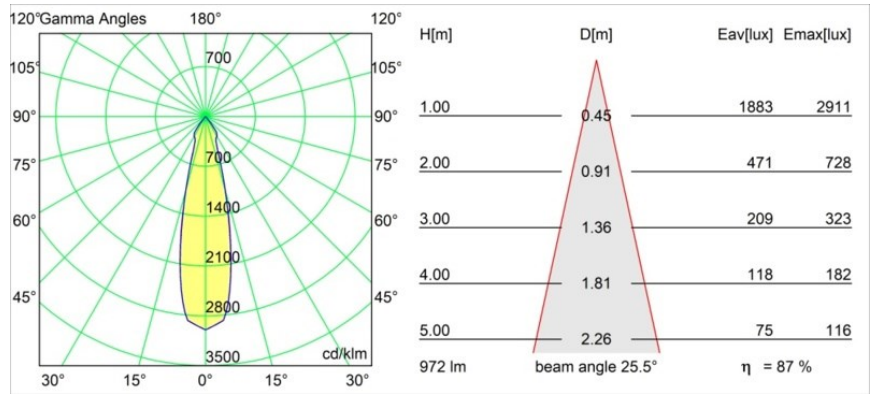

Lichtspreiding & Stralingsdiagram