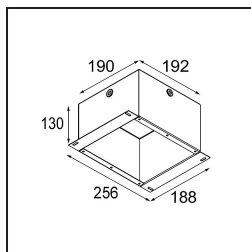

Installatie Accessoires

10889830 Installation Housing 192x190x130

12290530 Plaster Kit 190X190 - 108 1x

- Kies een vereist accessoire