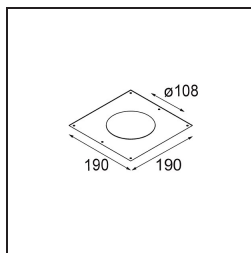

12290530 Plaster Kit 190X190 - 108 1x

- Kies een vereist accessoire