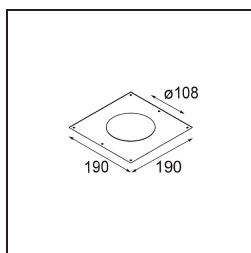

12290530 Plaster Kit 190X190 - 108 1x

- Choose a required accessory