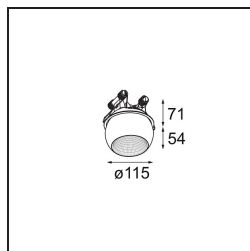

Date
Customer
Project
Type

Marbul Recessed Adjustable 115 1x LED 2700K DE Black Structure

Specifications

Materiale	14222032
Tipo di Sorgente	LED
Tipologia LED	CREE 1507
Tecnologie LED	COB
CRI	Min. 90
Temperatura di colore della luce	2700K
Vita utile	L80B20 @50.000 ore
Lampadina inclusa	Sì
Numero di fonte luminosa	1
Codice di flusso CIE	100 100 100 100 88
Binning (SDCM)	2
Direzione della luce	Diretta
Ottiche	Riflettore
Volt in ingresso	Necessario driver a corrente costante
Classificazione elettrica	III
Grado IP	20
Test filo a caldo (°C)	960
Interno/Esterno	Interno
Applicazione	Soffitto, Parete
Montaggio	Incassato
Foro d'incasso (mm)	108
Profondità di montaggio (mm)	100,0
Orientabilità	H 360° V 45°
Distanza dall'oggetto illuminato (m)	0,1
Colore primario & Finitura primaria	Nero, Strutturata
Peso lordo (g)	979,0
Corrente di azionamento (mA)	350 500
Min. forward voltage (Vf)	15,3 15,8
Max. forward voltage (Vf)	19,3 19,8
Connected load (W)	6,0 8,9
Flusso luminoso per lampade (lm)	634 852
Efficienza (lm/W)	106 96
Livello abbagliamento	14 15