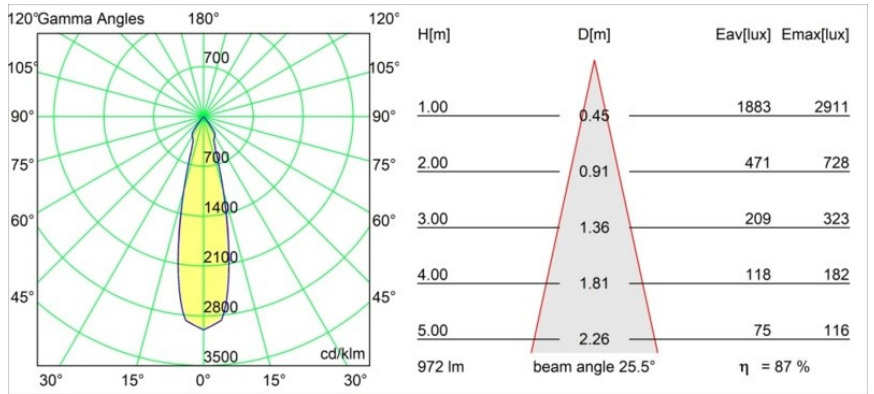

Distribution de Lumière & Schéma de Faisceau