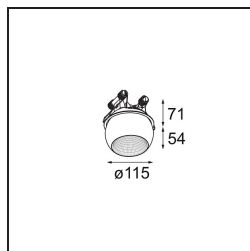

Date
Client
Projet
Type

Marbul Recessed Adjustable 115 1x LED 2700K DE Black Structure

Caractéristiques

Matériaux	14222032
Type de Source Lumineuse	LED
Type de LED	CREE 1507
Technologie LED	LED COB
CRI	Min. 90
Température de Couleur	2700K
Durée de Vie	L80B20 à 50 000 heures
Ampoule incluse	Oui
Nombre de Sources Lumineuses	1
Code de flux CIE	100 100 100 100 88
Groupe ment (SDCM)	2
Direction de la Lumière	Bas
Optique	Réflecteur
Tension d'Entrée	Driver à Courant Constant Requis
Classe Électrique	III
Indice de protection IP	20
Essai au fil incandescent (°C)	960
Intérieur/extérieur	Intérieur
Application	Plafond, Mur
Montage	Encastré
Taille de découpe (mm)	108
Profondeur de montage (mm)	100,0
Ajustabilité	H 360° V 45°
Distance avec l'Objet Éclairé (m)	0,1
Couleur Principale & Finition Principale	Noir, Structure
Poids brut (g)	979,0
Courant du driver (mA)	350 500
Min. forward voltage (Vf)	15,3 15,8
Max. forward voltage (Vf)	19,3 19,8
Connected load (W)	6,0 8,9
Flux lumineux par lampe (lm)	634 852
Efficacité (lm/W)	106 96
UGR	14 15