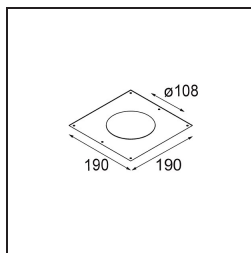

12290530 Plaster Kit 190X190 - 108 1x

- Choisir un accessoire requis