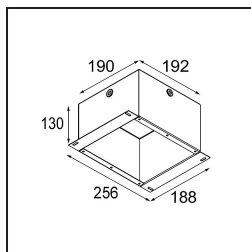

Accesorios *Opticos*

- 10216830 Reflector 82 Super Spot Aluminium Anodised
- 10216930 Reflector 82 Super Spot Champagne Anodised
- 10217030 Reflector 82 Super Spot Gold Anodised
- 10217130 Reflector 82 Medium Aluminium Anodised
- 10217230 Reflector 82 Medium Champagne Anodised
- 10217330 Reflector 82 Medium Gold Anodised
- 10217430 Reflector 82 Flood Aluminium Anodised
- 10217530 Reflector 82 Flood Champagne Anodised
- 10217630 Reflector 82 Flood Gold Anodised

Accesorios *Instalación*

1. 10889830 Installation Housing 192x190x130