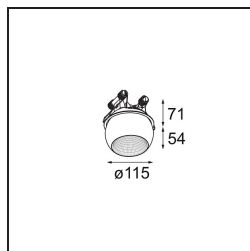

Date
Customer
Project
Type

Marbul Recessed Adjustable 115 1x LED 2700K DE Black Structure

Specifications

Material	14222032
Tipo de fuente de luz	LED
Tipo de LED	CREE 1507
Tecnología LED	COB LED
CRI	Min. 90
Temperatura del color	2700K
Vida Útil	L80B20 @50.000 horas
Lámpara Incluida	Sí
Número de fuentes de luz	1
Código de flujo CIE	100 100 100 100 88
Binning (SDCM)	2
Dirección de la luz	Directo
Óptica	Reflector
Voltaje de entrada	Driver de corriente constante requerido
Clasificación eléctrica	III
Clasificación del IP	20
Clasificación de hilo incandescente (°C)	960
Interio/Exterior	Interior
Aplicación	Techo, Pared
Montaje	Empotrado
Tamaño de corte (mm)	ø108
Profundidad de montaje (mm)	100,0
Ajustabilidad	H 360° V 45°
Distancia al objeto iluminado (m)	0,1
Color principal & Acabado principal	Negro, Estructura
Peso bruto (g)	979,0
Corriente de accionamiento (mA)	350 500
Min. forward voltage (Vf)	15,3 15,8
Max. forward voltage (Vf)	19,3 19,8
Connected load (W)	6,0 8,9
Flujo luminoso por lámpara (lm)	634 852
Eficacia (lm/W)	106 96
Índice de deslumbramiento	14 15