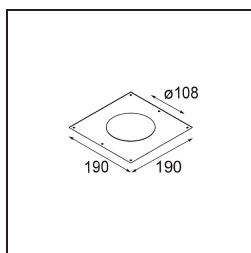

1. 12290530 Plaster Kit 190X190 - 108 1x

1. Choose a required accessory