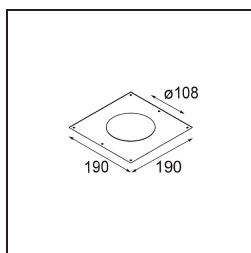

1. **12290530** Plaster Kit 190X190 - 108 1x

1. Wählen Sie das benötigte Zubehör