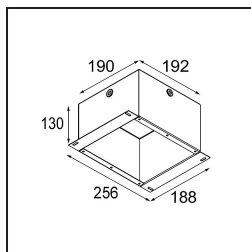

Optisches Zubehör

- **10216830** Reflector 82 Super Spot Aluminium Anodised
- **10216930** Reflector 82 Super Spot Champagne Anodised
- **10217030** Reflector 82 Super Spot Gold Anodised
- **10217130** Reflector 82 Medium Aluminium Anodised
- **10217230** Reflector 82 Medium Champagne Anodised
- **10217330** Reflector 82 Medium Gold Anodised
- **10217430** Reflector 82 Flood Aluminium Anodised
- **10217530** Reflector 82 Flood Champagne Anodised
- **10217630** Reflector 82 Flood Gold Anodised

Montagezubehör

1. **10889830** Installation Housing 192x190x130