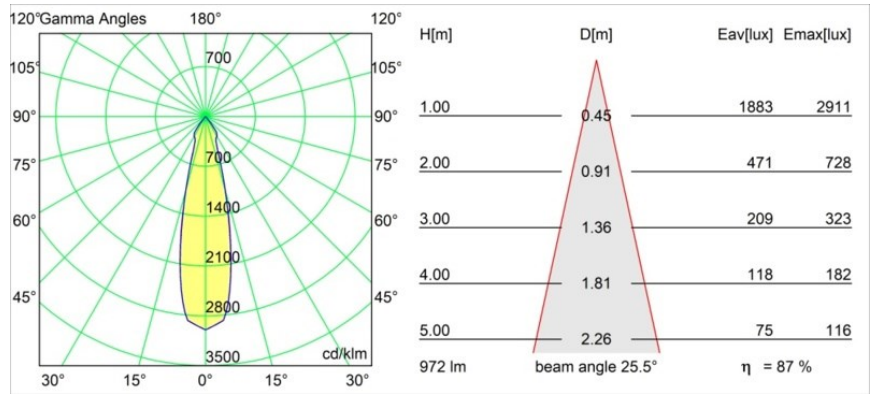

Lichtverteilung und Lichtverteilungskurve