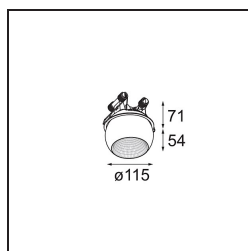

Datum
Kunde
Projekt
Art

Marbul Recessed Adjustable 115 1x LED 2700K DE Black Structure

Die Marbul ist eine zeitlose, kugelförmige Akzentleuchte. Durch ihre reine geometrische Form fügt sie sich problemlos in jedes Interieur ein. Warum Designer sie so lieben? Die Liebe zum Detail und die Schlichtheit der Form bieten ein minimalistisches, elegantes und vielseitiges Design für alle, die mit organischer Beleuchtung experimentieren möchten.

Spezifikationen

Material	14222032
Typ der Lichtquelle	LED
LED Typ	CREE 1507
LED-Technologie	COB-LED
CRI	Min. 90
Farbtemperatur	2700K
Lebensdauer	L80 B20 bei 50.000 Stunden
Leuchtmittel enthalten	Ja
Anzahl Lichtquellen	1
CIE-Fluxcode	100 100 100 100 88
Binning (SDCM)	2
Lichtrichtung	Abwärts
Optik	Reflektor
Eingangsspannung	Konstantstrom-Treiber erforderlich
Schutzklasse	III
Schutzart	20
Glühdrahtprüfung (°C)	960
Innen/Außen	Innen
Anwendung	Decke, Wand
Montage	Einbau
Ausschnittgröße (mm)	Ø108
Einbautiefe (mm)	100,0
Verstellbarkeit	H 360° V 45°
Abstand zum beleuchteten Objekt (m)	0,1
Primärfarbe & Primäres Finish	Schwarz, Strukturiert
Bruttogewicht (g)	979,0
Antriebsstrom (mA)	350 500
Min. forward voltage (Vf)	15,3 15,8
Max. forward voltage (Vf)	19,3 19,8
Connected load (W)	6,0 8,9
Lichtstrom pro Lampe (lm)	634 852
Effizienz (lm/W)	106 96
UGR	14 15