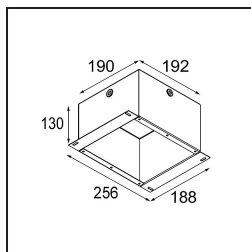

Optische Accessoires

- 10216830 Reflector 82 Super Spot Aluminium Anodised
- 10216930 Reflector 82 Super Spot Champagne Anodised
- 10217030 Reflector 82 Super Spot Gold Anodised
- 10217130 Reflector 82 Medium Aluminium Anodised
- 10217230 Reflector 82 Medium Champagne Anodised
- 10217330 Reflector 82 Medium Gold Anodised
- 10217430 Reflector 82 Flood Aluminium Anodised
- 10217530 Reflector 82 Flood Champagne Anodised
- 10217630 Reflector 82 Flood Gold Anodised

Installatie Accessoires

1. 10889830 Installation Housing 192x190x130