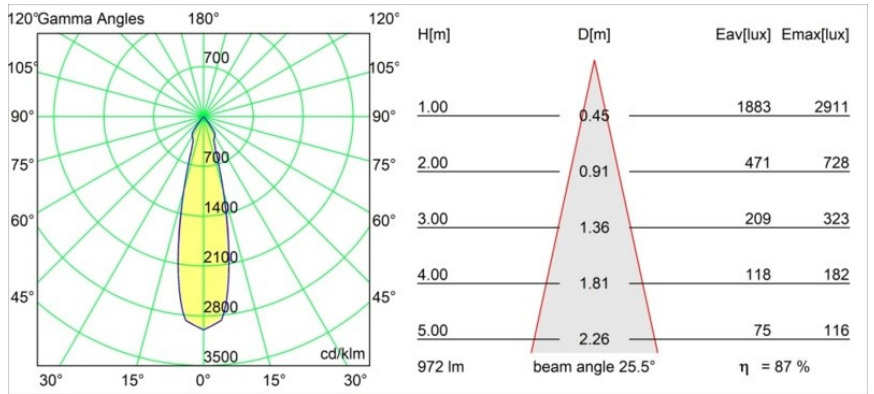

Lichtspreiding & Stralingsdiagram