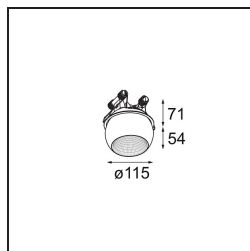

Datum
Klant
Project
Soort

Marbul Recessed Adjustable 115 1x LED 2700K DE White Structure

Specificaties

Materiaal	14222009
Type Lichtbron	LED
LED type	CREE 1507
LED technologie	Led-COB
CRI	Min. 90
Kleurtemperatuur	2700K
Levensduur	L80B20 bij 50.000 Uur
Lamp inbegrepen	Ja
Aantal Lichtbronnen	1
CIE-fluxcode	100 100 100 100 88
Binning (SDCM)	2
Lichtrichting	Omlaag
Optisch	Reflector
Ingangsspanning	Aandrijving Gelijkstroom Vereist
Elektriciteitsklasse	III
IP-klasse	20
Gloeidraadtest (°C)	960
Binnen/Buiten	Binnen
Toepassing	Plafond, Wand
Montage	Inbouw
Inbouwopening (mm)	108
Montagediepte (mm)	100,0
Verstelbaarheid	H 360° V 45°
Afstand tot Verlicht Voorwerp (m)	0,1
Primaire Kleur & Primaire Afwerking	Wit, Structuur
Brutogewicht (g)	979,0
Stroom driver (mA)	350 500
Min. forward voltage (Vf)	15,3 15,8
Max. forward voltage (Vf)	19,3 19,8
Connected load (W)	6,0 8,9
Lumenoutput per lampunit (lm)	634 852
Efficiëntie (lm/W)	106 96
UGR	14 15