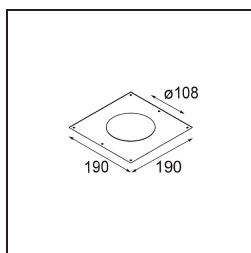

1. 12290530 Plaster Kit 190X190 - 108 1x

1. Kies een vereist accessoire