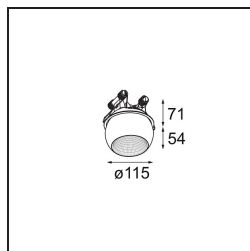

Date
Client
Projet
Type

*Marbul Recessed Adjustable 115 1x LED 2700K DE White Structure*

**Caractéristiques**

Matériaux	14222009
Type de Source Lumineuse	LED
Type de LED	CREE 1507
Technologie LED	LED COB
CRI	Min. 90
Température de Couleur	2700K
Durée de Vie	L80B20 à 50 000 heures
Ampoule incluse	Oui
Nombre de Sources Lumineuses	1
Code de flux CIE	100 100 100 100 88
Groupe ment (SDCM)	2
Direction de la Lumière	Bas
Optique	Réflecteur
Tension d'Entrée	Driver à Courant Constant Requis
Classe Électrique	III
Indice de protection IP	20
Essai au fil incandescent (°C)	960
Intérieur/extérieur	Intérieur
Application	Plafond, Mur
Montage	Encastré
Taille de découpe (mm)	ø108
Profondeur de montage (mm)	100,0
Ajustabilité	H 360° V 45°
Distance avec l'Objet Éclairé (m)	0,1
Couleur Principale & Finition Principale	Blanc, Structure
Poids brut (g)	979,0
Courant du driver (mA)	350 500
Min. forward voltage (Vf)	15,3 15,8
Max. forward voltage (Vf)	19,3 19,8
Connected load (W)	6,0 8,9
Flux lumineux par lampe (lm)	634 852
Efficacité (lm/W)	106 96
UGR	14 15