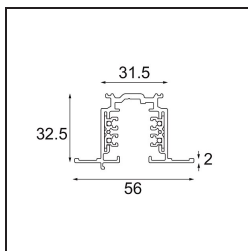

FFD_Track 230V Dali Profile Recessed 1000 Black

Caractéristiques

Matériaux	14212402
Ampoule incluse	Non
Nombre de Sources Lumineuses	0
Tension d'Entrée	230 V
Classe Électrique	I
Indice de protection IP	20
Essai au fil incandescent (°C)	960
Intérieur/extérieur	Intérieur
Application	Plafond, Mur
Montage	Encastré
Ajustabilité	Not Applicable
Couleur Principale & Finition Principale	Noir,
Poids brut (g)	1519,0