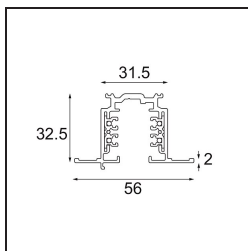

Date

Customer

Project

Type

FFD_Track 230V Dali Profile Recessed 1000 Black

Specifications

Material	14212402
Lámpara Incluida	No
Número de fuentes de luz	0
Voltaje de entrada	230V
Clasificación eléctrica	I
Clasificación del IP	20
Clasificación de hilo incandescente (°C)	960
Interio/Exterior	Interior
Aplicación	Techo, Pared
Montaje	Empotrado
Ajustabilidad	Not Applicable
Color principal & Acabado principal	Negro,
Peso bruto (g)	1519,0