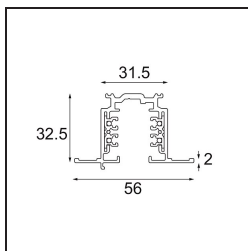

Datum

Kunde

Projekt

Art

FFD_Track 230V Dali Profile Recessed 1000 Black

Spezifikationen

Material	14212402
Leuchtmittel enthalten	Nein
Anzahl Lichtquellen	0
Eingangsspannung	230 V
Schutzklasse	I
Schutzart	20
Glühdrahtprüfung (°C)	960
Innen/Außen	Innen
Anwendung	Decke, Wand
Montage	Einbau
Verstellbarkeit	Not Applicable
Primärfarbe & Primäres Finish	Schwarz,
Bruttogewicht (g)	1519,0