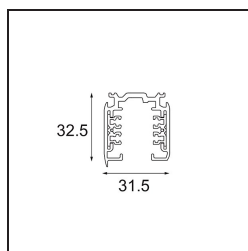

Date
Customer
Project
Type

*FFD\_Track 230V Dali Profile Surface 1000 Black*

**Specifications**

Materiale	14212202
Lampadina inclusa	No
Numero di fonte luminosa	0
Volt in ingresso	230V
Classificazione elettrica	I
Grado IP	20
Test filo a caldo (°C)	960
Interno/Esterno	Interno
Applicazione	Soffitto, Parete
Montaggio	Superficie
Orientabilità	Not Applicable
Colore primario & Finitura primaria	Nero,
Peso lordo (g)	1475,0