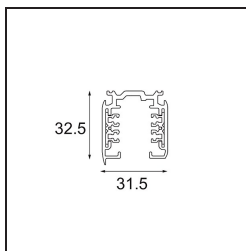

FFD_Track 230V Dali Profile Surface 1000 Black

Caractéristiques

Matériaux	14212202
Ampoule incluse	Non
Nombre de Sources Lumineuses	0
Tension d'Entrée	230 V
Classe Électrique	I
Indice de protection IP	20
Essai au fil incandescent (°C)	960
Intérieur/extérieur	Intérieur
Application	Plafond, Mur
Montage	En Surface
Ajustabilité	Not Applicable
Couleur Principale & Finition Principale	Noir,
Poids brut (g)	1475,0