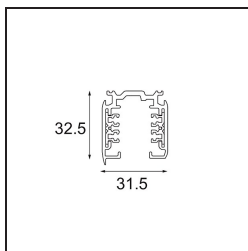

Date

Customer

Project

Type

FFD_Track 230V Dali Profile Surface 1000 Black

Specifications

Material	14212202
Lámpara Incluida	No
Número de fuentes de luz	0
Voltaje de entrada	230V
Clasificación eléctrica	I
Clasificación del IP	20
Clasificación de hilo incandescente (°C)	960
Interio/Exterior	Interior
Aplicación	Techo, Pared
Montaje	Superficie
Ajustabilidad	Not Applicable
Color principal & Acabado principal	Negro,
Peso bruto (g)	1475,0