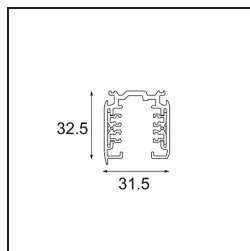

Datum
Kunde
Projekt
Art

FFD_Track 230V Dali Profile Surface 1000 Black

Spezifikationen

Material	14212202
Leuchtmittel enthalten	Nein
Anzahl Lichtquellen	0
Eingangsspannung	230 V
Schutzklasse	I
Schutzart	20
Glühdrahtprüfung (°C)	960
Innen/Außen	Innen
Anwendung	Decke, Wand
Montage	Aufbau
Verstellbarkeit	Not Applicable
Primärfarbe & Primäres Finish	Schwarz,
Bruttogewicht (g)	1475,0