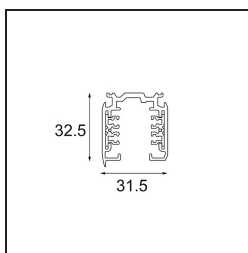

Datum
Klant
Project
Soort

FFD_Track 230V Dali Profile Surface 1000 White Shiny

Specificaties

Materiaal	14212201
Lamp inbegrepen	Neen
Aantal Lichtbronnen	0
Ingangsspanning	230 V
Elektriciteitsklasse	I
IP-klasse	20
Gloeidraadtest (°C)	960
Binnen/Buiten	Binnen
Toepassing	Plafond, Wand
Montage	Opbouw
Verstelbaarheid	Not Applicable
Primaire Kleur & Primaire Afwerking	Wit, Glanzend
Brutogewicht (g)	1475,0