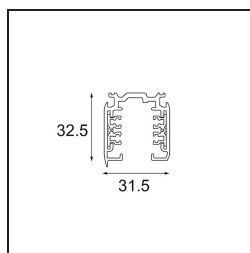

FFD_Track 230V Dali Profile Surface 1000 White Shiny

Specifications

Materiale	14212201
Lampadina inclusa	No
Numero di fonte luminosa	0
Volt in ingresso	230V
Classificazione elettrica	I
Grado IP	20
Test filo a caldo (°C)	960
Interno/Esterno	Interno
Applicazione	Soffitto, Parete
Montaggio	Superficie
Orientabilità	Not Applicable
Colore primario & Finitura primaria	Bianco, Brillante
Peso lordo (g)	1475,0