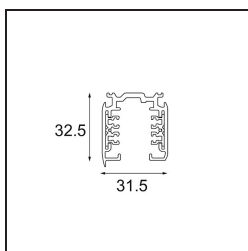

FFD_Track 230V Dali Profile Surface 1000 White Shiny

Caractéristiques

Matériaux	14212201
Ampoule incluse	Non
Nombre de Sources Lumineuses	0
Tension d'Entrée	230 V
Classe Électrique	I
Indice de protection IP	20
Essai au fil incandescent (°C)	960
Intérieur/extérieur	Intérieur
Application	Plafond, Mur
Montage	En Surface
Ajustabilité	Not Applicable
Couleur Principale & Finition Principale	Blanc, Brillant
Poids brut (g)	1475,0