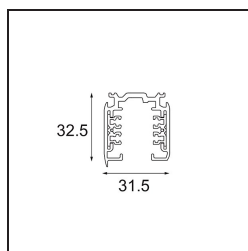

Date _____
Customer _____
Project _____
Type _____

FFD_Track 230V Dali Profile Surface 1000 White Shiny

Specifications

Material	14212201
Lámpara Incluida	No
Número de fuentes de luz	0
Voltaje de entrada	230V
Clasificación eléctrica	I
Clasificación del IP	20
Clasificación de hilo incandescente (°C)	960
Interio/Exterior	Interior
Aplicación	Techo, Pared
Montaje	Superficie
Ajustabilidad	Not Applicable
Color principal & Acabado principal	Blanco, Brillante
Peso bruto (g)	1475,0