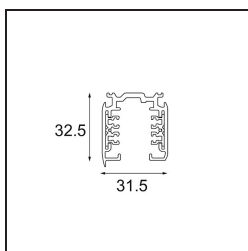

*FFD\_Track 230V Dali Profile Surface 1000 White Shiny*

**Spezifikationen**

Material	14212201
Leuchtmittel enthalten	Nein
Anzahl Lichtquellen	0
Eingangsspannung	230 V
Schutzklasse	I
Schutzart	20
Glühdrahtprüfung (°C)	960
Innen/Außen	Innen
Anwendung	Decke, Wand
Montage	Aufbau
Verstellbarkeit	Not Applicable
Primärfarbe & Primäres Finish	Weiß, Glänzend
Bruttogewicht (g)	1475,0