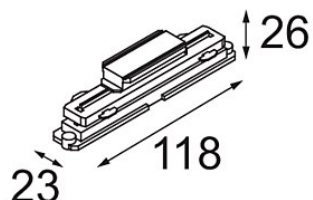

*Track 230V Dali Connection Internal Electrical/Mechanical White*

**Caractéristiques**

Matériaux	14211501
Ampoule incluse	Non
Nombre de Sources Lumineuses	0
Tension d'Entrée	230 V
Classe Électrique	I
Indice de protection IP	20
Essai au fil incandescent (°C)	960
Intérieur/extérieur	Intérieur
Ajustabilité	Not Applicable
Couleur Principale & Finition Principale	Blanc,
Poids brut (g)	49,0