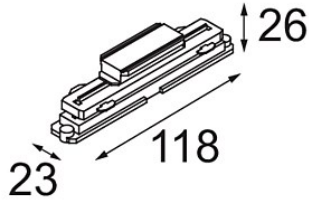

Date \_\_\_\_\_  
Customer \_\_\_\_\_  
Project \_\_\_\_\_  
Type \_\_\_\_\_

*Track 230V Dali Connection Internal Electrical/Mechanical White*

**Specifications**

Material	14211501
Lámpara Incluida	No
Número de fuentes de luz	0
Voltaje de entrada	230V
Clasificación eléctrica	I
Clasificación del IP	20
Clasificación de hilo incandescente (°C)	960
Interio/Exterior	Interior
Ajustabilidad	Not Applicable
Color principal & Acabado principal	Blanco,
Peso bruto (g)	49,0