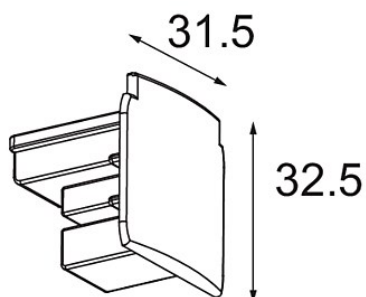

Datum

Klant

Project

Soort

FFD_Track 230V Dali Endplate White

Specificaties

Materiaal	14211401
Lamp inbegrepen	Neen
Aantal Lichtbronnen	0
IP-klasse	20
Gloeidraadtest (°C)	960
Binnen/Buiten	Binnen
Verstelbaarheid	Not Applicable
Primaire Kleur & Primaire Afwerking	Wit,
Brutogewicht (g)	24,0