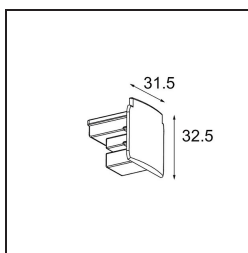

Datum

Klant

Project

Soort

FFD_Track 230V Dali Endplate White

Specificaties

Materiaal	14211401
Lamp inbegrepen	Neen
Aantal Lichtbronnen	0
IP-klasse	20
Gloedraadtest (°C)	960
Binnen/Buiten	Binnen
Verstelbaarheid	Not Applicable
Primaire Kleur & Primaire Afwerking	Wit,
Brutogewicht (g)	24,0