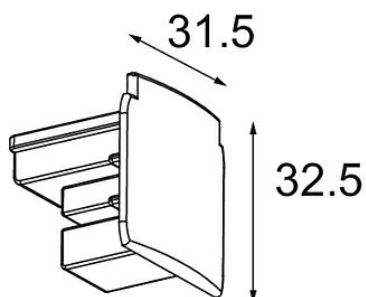

Datum

Klant

Project

Soort

FFD_Track 230V Dali Endplate White

Specificaties

Materiaal	14211401
Lamp inbegrepen	Neen
Aantal Lichtbronnen	0
IP-klasse	20
Gloedraadtest (°C)	960
Binnen/Buiten	Binnen
Verstelbaarheid	Not Applicable
Primaire Kleur & Primaire Afwerking	Wit,
Brutogewicht (g)	24,0