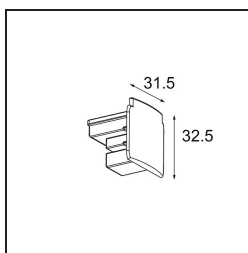

Datum

Klant

Project

Soort

FFD_Track 230V Dali Endplate White

Specificaties

Materiaal	14211401
Lamp inbegrepen	Neen
Aantal Lichtbronnen	0
IP-klasse	20
Gloeidraadtest (°C)	960
Binnen/Buiten	Binnen
Verstelbaarheid	Not Applicable
Primaire Kleur & Primaire Afwerking	Wit,
Brutogewicht (g)	24,0