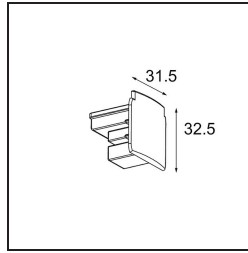

Date _____
Customer _____
Project _____
Type _____

FFD_Track 230V Dali Endplate White

Specifications

Material	14211401
Lámpara Incluida	No
Número de fuentes de luz	0
Clasificación del IP	20
Clasificación de hilo incandescente (°C)	960
Interio/Exterior	Interior
Ajustabilidad	Not Applicable
Color principal & Acabado principal	Blanco,
Peso bruto (g)	24,0