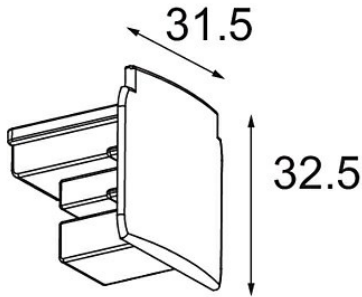

Date \_\_\_\_\_  
Customer \_\_\_\_\_  
Project \_\_\_\_\_  
Type \_\_\_\_\_

*FFD\_Track 230V Dali Endplate White*

**Specifications**

Material	14211401
Lámpara Incluida	No
Número de fuentes de luz	0
Clasificación del IP	20
Clasificación de hilo incandescente (°C)	960
Interio/Exterior	Interior
Ajustabilidad	Not Applicable
Color principal & Acabado principal	Blanco,
Peso bruto (g)	24,0