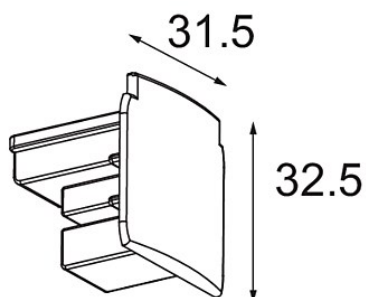

Date \_\_\_\_\_  
Customer \_\_\_\_\_  
Project \_\_\_\_\_  
Type \_\_\_\_\_

*FFD\_Track 230V Dali Endplate White*

**Specifications**

Material	14211401
Lámpara Incluida	No
Número de fuentes de luz	0
Clasificación del IP	20
Clasificación de hilo incandescente (°C)	960
Interio/Exterior	Interior
Ajustabilidad	Not Applicable
Color principal & Acabado principal	Blanco,
Peso bruto (g)	24,0