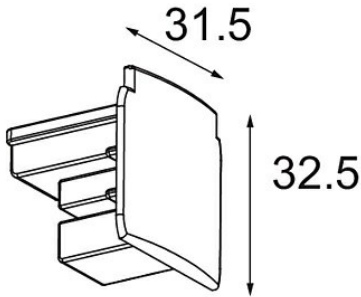

Date _____
Customer _____
Project _____
Type _____

FFD_Track 230V Dali Endplate White

Specifications

Material	14211401
Lámpara Incluida	No
Número de fuentes de luz	0
Clasificación del IP	20
Clasificación de hilo incandescente (°C)	960
Interio/Exterior	Interior
Ajustabilidad	Not Applicable
Color principal & Acabado principal	Blanco,
Peso bruto (g)	24,0