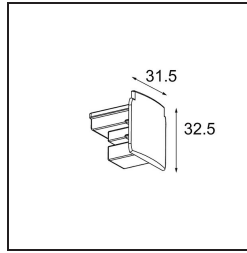

Date \_\_\_\_\_  
Customer \_\_\_\_\_  
Project \_\_\_\_\_  
Type \_\_\_\_\_

*FFD\_Track 230V Dali Endplate White*

**Specifications**

Material	14211401
Lámpara Incluida	No
Número de fuentes de luz	0
Clasificación del IP	20
Clasificación de hilo incandescente (°C)	960
Interio/Exterior	Interior
Ajustabilidad	Not Applicable
Color principal & Acabado principal	Blanco,
Peso bruto (g)	24,0