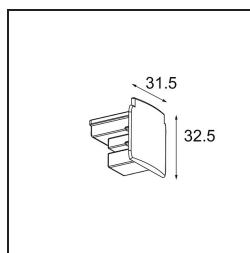

Date \_\_\_\_\_  
Customer \_\_\_\_\_  
Project \_\_\_\_\_  
Type \_\_\_\_\_

*FFD\_Track 230V Dali Endplate White*

**Specifications**

Material	14211401
Lámpara Incluida	No
Número de fuentes de luz	0
Clasificación del IP	20
Clasificación de hilo incandescente (°C)	960
Interio/Exterior	Interior
Ajustabilidad	Not Applicable
Color principal & Acabado principal	Blanco,
Peso bruto (g)	24,0