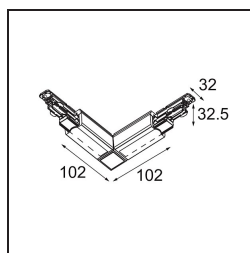

Datum

Klant

Project

Soort

FFD_Track 230V Dali Connection 90° Electrical/Mechanical Outside Black

Specificaties

Materiaal	14210902
Lamp inbegrepen	Neen
Aantal Lichtbronnen	0
Ingangsspanning	230 V
Elektriciteitsklasse	I
IP-klasse	20
Gloeidraadtest (°C)	960
Binnen/Buiten	Binnen
Verstelbaarheid	Not Applicable
Primaire Kleur & Primaire Afwerking	Zwart,
Brutogewicht (g)	182,0