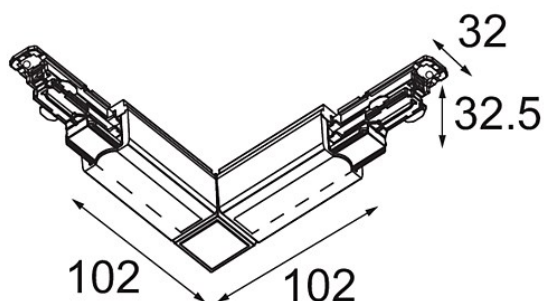

Datum

Klant

Project

Soort

FFD_Track 230V Dali Connection 90° Electrical/Mechanical Outside Black

Specificaties

Materiaal	14210902
Lamp inbegrepen	Neen
Aantal Lichtbronnen	0
Ingangsspanning	230 V
Elektriciteitsklasse	I
IP-klasse	20
Gloeidraadtest (°C)	960
Binnen/Buiten	Binnen
Verstelbaarheid	Not Applicable
Primaire Kleur & Primaire Afwerking	Zwart,
Brutogewicht (g)	182,0