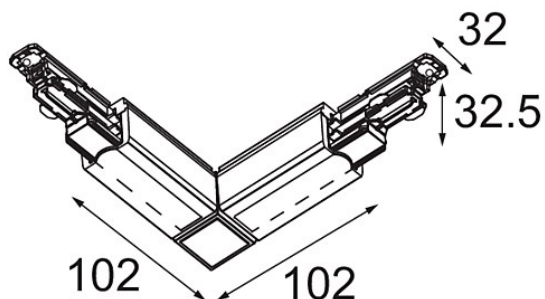

Date

Customer

Project

Type

FFD_Track 230V Dali Connection 90° Electrical/Mechanical Outside Black

Specifications

Materiale	14210902
Lampadina inclusa	No
Numero di fonte luminosa	0
Volt in ingresso	230V
Classificazione elettrica	I
Grado IP	20
Test filo a caldo (°C)	960
Interno/Esterno	Interno
Orientabilità	Not Applicable
Colore primario & Finitura primaria	Nero,
Peso lordo (g)	182,0