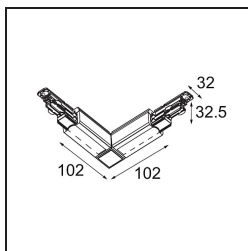

Date

Customer

Project

Type

FFD_Track 230V Dali Connection 90° Electrical/Mechanical Outside Black

Specifications

Materiale	14210902
Lampadina inclusa	No
Numero di fonte luminosa	0
Volt in ingresso	230V
Classificazione elettrica	I
Grado IP	20
Test filo a caldo (°C)	960
Interno/Esterno	Interno
Orientabilità	Not Applicable
Colore primario & Finitura primaria	Nero,
Peso lordo (g)	182,0