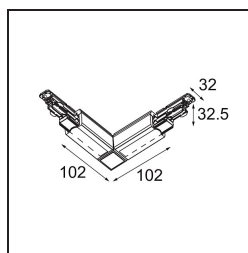

Date

Client

Projet

Type

FFD_Track 230V Dali Connection 90° Electrical/Mechanical Outside Black

Caractéristiques

Matériaux	14210902
Ampoule incluse	Non
Nombre de Sources Lumineuses	0
Tension d'Entrée	230 V
Classe Électrique	I
Indice de protection IP	20
Essai au fil incandescent (°C)	960
Intérieur/extérieur	Intérieur
Ajustabilité	Not Applicable
Couleur Principale & Finition Principale	Noir,
Poids brut (g)	182,0