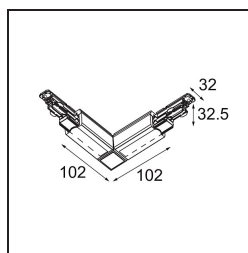

FFD_Track 230V Dali Connection 90° Electrical/Mechanical Outside Black

Caractéristiques

Matériaux	14210902
Ampoule incluse	Non
Nombre de Sources Lumineuses	0
Tension d'Entrée	230 V
Classe Électrique	I
Indice de protection IP	20
Essai au fil incandescent (°C)	960
Intérieur/extérieur	Intérieur
Ajustabilité	Not Applicable
Couleur Principale & Finition Principale	Noir,
Poids brut (g)	182,0