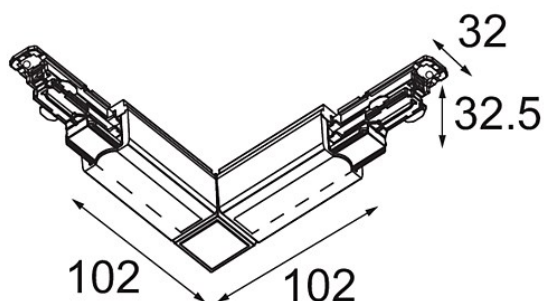

FFD_Track 230V Dali Connection 90° Electrical/Mechanical Outside Black

Caractéristiques

Matériaux	14210902
Ampoule incluse	Non
Nombre de Sources Lumineuses	0
Tension d'Entrée	230 V
Classe Électrique	I
Indice de protection IP	20
Essai au fil incandescent (°C)	960
Intérieur/extérieur	Intérieur
Ajustabilité	Not Applicable
Couleur Principale & Finition Principale	Noir,
Poids brut (g)	182,0