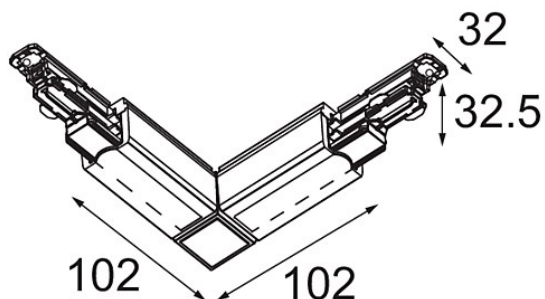

Date

Client

Projet

Type

FFD_Track 230V Dali Connection 90° Electrical/Mechanical Outside Black

Caractéristiques

Matériaux	14210902
Ampoule incluse	Non
Nombre de Sources Lumineuses	0
Tension d'Entrée	230 V
Classe Électrique	I
Indice de protection IP	20
Essai au fil incandescent (°C)	960
Intérieur/extérieur	Intérieur
Ajustabilité	Not Applicable
Couleur Principale & Finition Principale	Noir,
Poids brut (g)	182,0