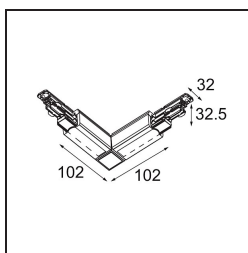

*FFD\_Track 230V Dali Connection 90° Electrical/Mechanical Outside Black*

**Specifications**

Material	14210902
Lámpara Incluida	No
Número de fuentes de luz	0
Voltaje de entrada	230V
Clasificación eléctrica	I
Clasificación del IP	20
Clasificación de hilo incandescente (°C)	960
Interio/Exterior	Interior
Ajustabilidad	Not Applicable
Color principal & Acabado principal	Negro,
Peso bruto (g)	182,0