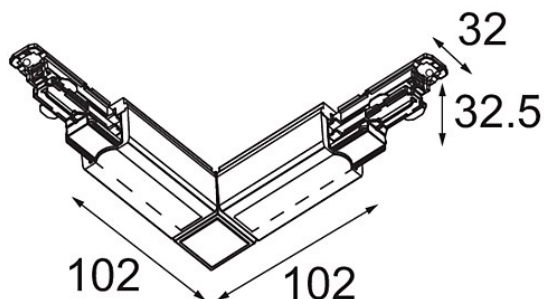

FFD_Track 230V Dali Connection 90° Electrical/Mechanical Outside Black

Specifications

Material	14210902
Lámpara Incluida	No
Número de fuentes de luz	0
Voltaje de entrada	230V
Clasificación eléctrica	I
Clasificación del IP	20
Clasificación de hilo incandescente (°C)	960
Interio/Exterior	Interior
Ajustabilidad	Not Applicable
Color principal & Acabado principal	Negro,
Peso bruto (g)	182,0