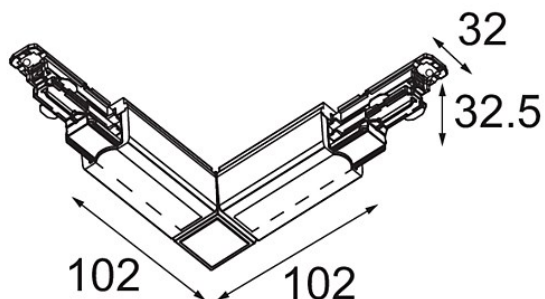

*FFD\_Track 230V Dali Connection 90° Electrical/Mechanical Outside Black*

**Specifications**

Material	14210902
Lámpara Incluida	No
Número de fuentes de luz	0
Voltaje de entrada	230V
Clasificación eléctrica	I
Clasificación del IP	20
Clasificación de hilo incandescente (°C)	960
Interio/Exterior	Interior
Ajustabilidad	Not Applicable
Color principal & Acabado principal	Negro,
Peso bruto (g)	182,0