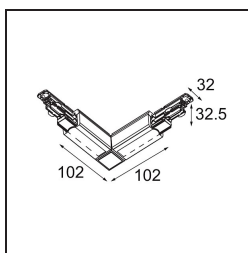

FFD_Track 230V Dali Connection 90° Electrical/Mechanical Outside Black

Specifications

Material	14210902
Lámpara Incluida	No
Número de fuentes de luz	0
Voltaje de entrada	230V
Clasificación eléctrica	I
Clasificación del IP	20
Clasificación de hilo incandescente (°C)	960
Interio/Exterior	Interior
Ajustabilidad	Not Applicable
Color principal & Acabado principal	Negro,
Peso bruto (g)	182,0