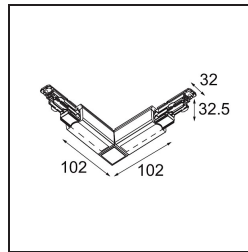

*FFD\_Track 230V Dali Connection 90° Electrical/Mechanical Outside Black*

**Spezifikationen**

Material	14210902
Leuchtmittel enthalten	Nein
Anzahl Lichtquellen	0
Eingangsspannung	230 V
Schutzklasse	I
Schutzart	20
Glühdrahtprüfung (°C)	960
Innen/Außen	Innen
Verstellbarkeit	Not Applicable
Primärfarbe & Primäres Finish	Schwarz,
Bruttogewicht (g)	182,0