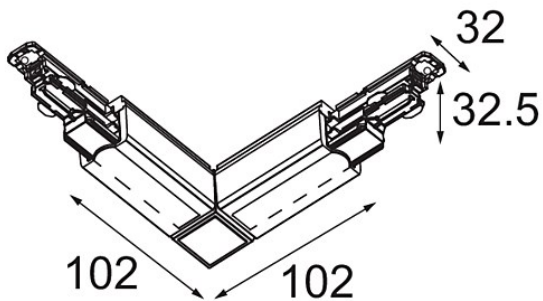

*FFD\_Track 230V Dali Connection 90° Electrical/Mechanical Outside Black*

**Spezifikationen**

Material	14210902
Leuchtmittel enthalten	Nein
Anzahl Lichtquellen	0
Eingangsspannung	230 V
Schutzklasse	I
Schutzart	20
Glühdrahtprüfung (°C)	960
Innen/Außen	Innen
Verstellbarkeit	Not Applicable
Primärfarbe & Primäres Finish	Schwarz,
Bruttogewicht (g)	182,0