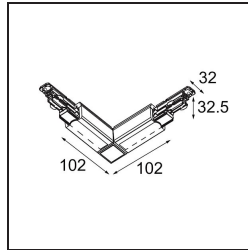

Datum

Klant

Project

Soort

FFD_Track 230V Dali Connection 90° Electrical/Mechanical Outside White

Specificaties

Materiaal	14210901
Lamp inbegrepen	Neen
Aantal Lichtbronnen	0
Ingangsspanning	230 V
Elektriciteitsklasse	I
IP-klasse	20
Gloeidraadtest (°C)	960
Binnen/Buiten	Binnen
Verstelbaarheid	Not Applicable
Primaire Kleur & Primaire Afwerking	Wit,
Brutogewicht (g)	182,0