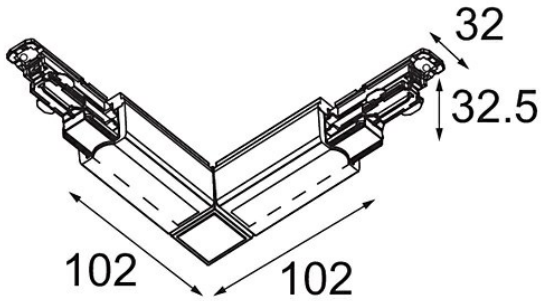

Datum

Klant

Project

Soort

FFD_Track 230V Dali Connection 90° Electrical/Mechanical Outside White

Specificaties

Materiaal	14210901
Lamp inbegrepen	Neen
Aantal Lichtbronnen	0
Ingangsspanning	230 V
Elektriciteitsklasse	I
IP-klasse	20
Gloeidraadtest (°C)	960
Binnen/Buiten	Binnen
Verstelbaarheid	Not Applicable
Primaire Kleur & Primaire Afwerking	Wit,
Brutogewicht (g)	182,0