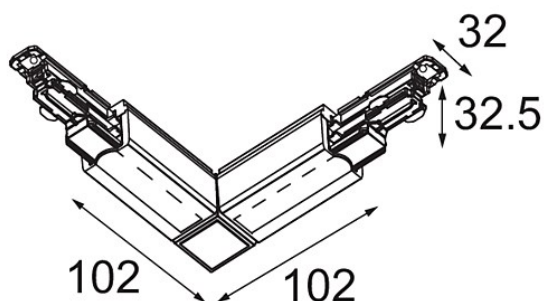

Datum

Klant

Project

Soort

FFD_Track 230V Dali Connection 90° Electrical/Mechanical Inside Black

Specificaties

Materiaal	14210802
Lamp inbegrepen	Neen
Aantal Lichtbronnen	0
Ingangsspanning	230 V
Elektriciteitsklasse	I
IP-klasse	20
Gloeidraadtest (°C)	960
Binnen/Buiten	Binnen
Verstelbaarheid	Not Applicable
Primaire Kleur & Primaire Afwerking	Zwart,
Brutogewicht (g)	182,0