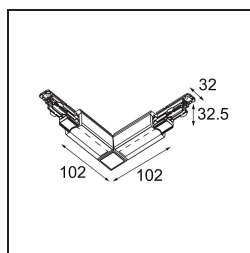

Datum

Klant

Project

Soort

FFD_Track 230V Dali Connection 90° Electrical/Mechanical Inside Black

Specificaties

Materiaal	14210802
Lamp inbegrepen	Neen
Aantal Lichtbronnen	0
Ingangsspanning	230 V
Elektriciteitsklasse	I
IP-klasse	20
Gloeidraadtest (°C)	960
Binnen/Buiten	Binnen
Verstelbaarheid	Not Applicable
Primaire Kleur & Primaire Afwerking	Zwart,
Brutogewicht (g)	182,0