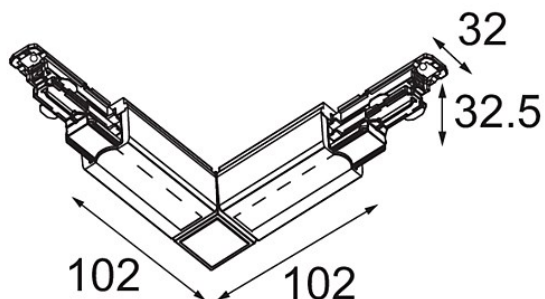

Date

Customer

Project

Type

*FFD\_Track 230V Dali Connection 90° Electrical/Mechanical Inside Black*

### Specifications

Materiale	14210802
Lampadina inclusa	No
Numero di fonte luminosa	0
Volt in ingresso	230V
Classificazione elettrica	I
Grado IP	20
Test filo a caldo (°C)	960
Interno/Esterno	Interno
Orientabilità	Not Applicable
Colore primario & Finitura primaria	Nero,
Peso lordo (g)	182,0