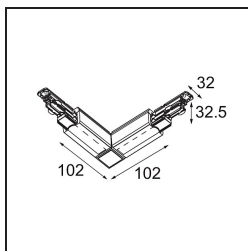

Date

Customer

Project

Type

*FFD\_Track 230V Dali Connection 90° Electrical/Mechanical Inside Black*

### Specifications

Materiale	14210802
Lampadina inclusa	No
Numero di fonte luminosa	0
Volt in ingresso	230V
Classificazione elettrica	I
Grado IP	20
Test filo a caldo (°C)	960
Interno/Esterno	Interno
Orientabilità	Not Applicable
Colore primario & Finitura primaria	Nero,
Peso lordo (g)	182,0