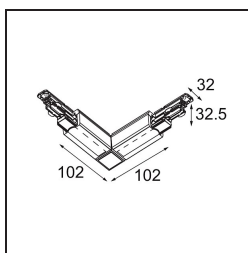

Date

Client

Projet

Type

FFD_Track 230V Dali Connection 90° Electrical/Mechanical Inside Black

Caractéristiques

Matériaux	14210802
Ampoule incluse	Non
Nombre de Sources Lumineuses	0
Tension d'Entrée	230 V
Classe Électrique	I
Indice de protection IP	20
Essai au fil incandescent (°C)	960
Intérieur/extérieur	Intérieur
Ajustabilité	Not Applicable
Couleur Principale & Finition Principale	Noir,
Poids brut (g)	182,0