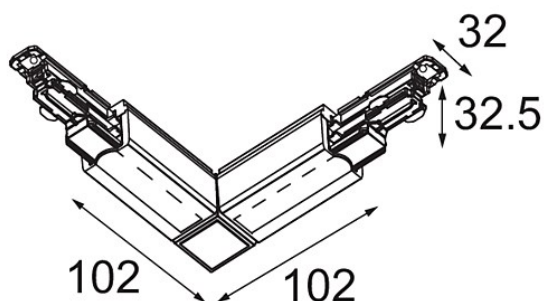

Date

Client

Projet

Type

FFD_Track 230V Dali Connection 90° Electrical/Mechanical Inside Black

Caractéristiques

Matériaux	14210802
Ampoule incluse	Non
Nombre de Sources Lumineuses	0
Tension d'Entrée	230 V
Classe Électrique	I
Indice de protection IP	20
Essai au fil incandescent (°C)	960
Intérieur/extérieur	Intérieur
Ajustabilité	Not Applicable
Couleur Principale & Finition Principale	Noir,
Poids brut (g)	182,0