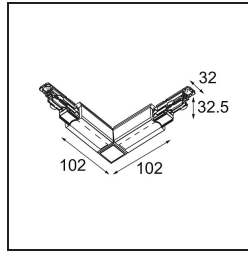

FFD_Track 230V Dali Connection 90° Electrical/Mechanical Inside Black

Specifications

Material	14210802
Lámpara Incluida	No
Número de fuentes de luz	0
Voltaje de entrada	230V
Clasificación eléctrica	I
Clasificación del IP	20
Clasificación de hilo incandescente (°C)	960
Interio/Exterior	Interior
Ajustabilidad	Not Applicable
Color principal & Acabado principal	Negro,
Peso bruto (g)	182,0