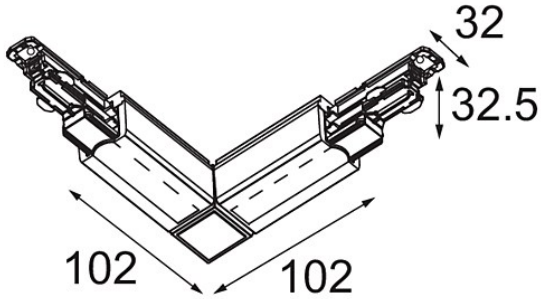

FFD_Track 230V Dali Connection 90° Electrical/Mechanical Inside Black

Specifications

Material	14210802
Lámpara Incluida	No
Número de fuentes de luz	0
Voltaje de entrada	230V
Clasificación eléctrica	I
Clasificación del IP	20
Clasificación de hilo incandescente (°C)	960
Interio/Exterior	Interior
Ajustabilidad	Not Applicable
Color principal & Acabado principal	Negro,
Peso bruto (g)	182,0