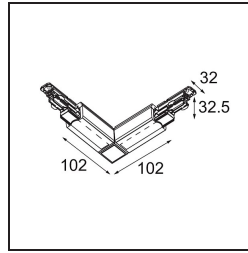

Datum

Kunde

Projekt

Art

FFD_Track 230V Dali Connection 90° Electrical/Mechanical Inside Black

Spezifikationen

Material	14210802
Leuchtmittel enthalten	Nein
Anzahl Lichtquellen	0
Eingangsspannung	230 V
Schutzklasse	I
Schutzart	20
Glühdrahtprüfung (°C)	960
Innen/Außen	Innen
Verstellbarkeit	Not Applicable
Primärfarbe & Primäres Finish	Schwarz,
Bruttogewicht (g)	182,0