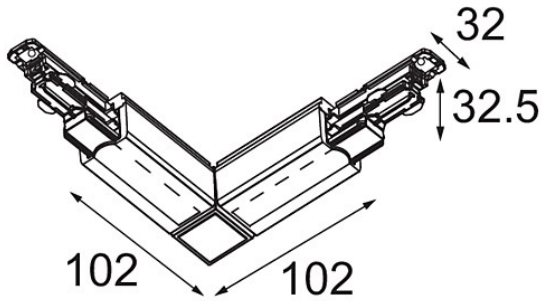

Datum

Kunde

Projekt

Art

FFD_Track 230V Dali Connection 90° Electrical/Mechanical Inside Black

Spezifikationen

Material	14210802
Leuchtmittel enthalten	Nein
Anzahl Lichtquellen	0
Eingangsspannung	230 V
Schutzklasse	I
Schutzart	20
Glühdrahtprüfung (°C)	960
Innen/Außen	Innen
Verstellbarkeit	Not Applicable
Primärfarbe & Primäres Finish	Schwarz,
Bruttogewicht (g)	182,0