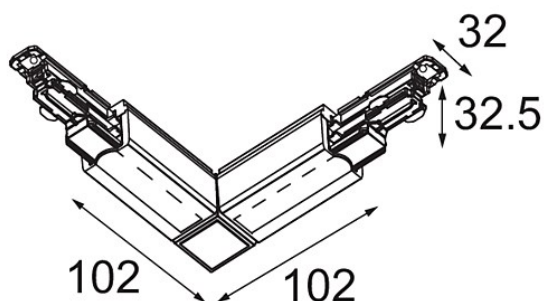

Datum

Klant

Project

Soort

FFD_Track 230V Dali Connection 90° Electrical/Mechanical Inside White

Specificaties

Materiaal	14210801
Lamp inbegrepen	Neen
Aantal Lichtbronnen	0
Ingangsspanning	230 V
Elektriciteitsklasse	I
IP-klasse	20
Gloeidraadtest (°C)	960
Binnen/Buiten	Binnen
Verstelbaarheid	Not Applicable
Primaire Kleur & Primaire Afwerking	Wit,
Brutogewicht (g)	182,0