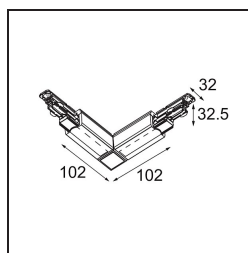

Datum

Klant

Project

Soort

FFD_Track 230V Dali Connection 90° Electrical/Mechanical Inside White

Specificaties

Materiaal	14210801
Lamp inbegrepen	Neen
Aantal Lichtbronnen	0
Ingangsspanning	230 V
Elektriciteitsklasse	I
IP-klasse	20
Gloeidraadtest (°C)	960
Binnen/Buiten	Binnen
Verstelbaarheid	Not Applicable
Primaire Kleur & Primaire Afwerking	Wit,
Brutogewicht (g)	182,0