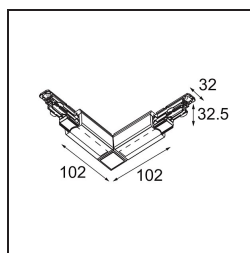

FFD_Track 230V Dali Connection 90° Electrical/Mechanical Inside White

Specifications

Materiale	14210801
Lampadina inclusa	No
Numero di fonte luminosa	0
Volt in ingresso	230V
Classificazione elettrica	I
Grado IP	20
Test filo a caldo (°C)	960
Interno/Esterno	Interno
Orientabilità	Not Applicable
Colore primario & Finitura primaria	Bianco,
Peso lordo (g)	182,0