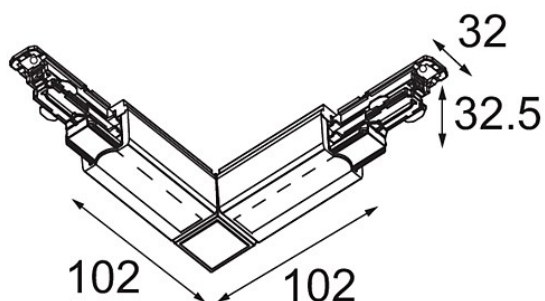

FFD_Track 230V Dali Connection 90° Electrical/Mechanical Inside White

Specifications

Materiale	14210801
Lampadina inclusa	No
Numero di fonte luminosa	0
Volt in ingresso	230V
Classificazione elettrica	I
Grado IP	20
Test filo a caldo (°C)	960
Interno/Esterno	Interno
Orientabilità	Not Applicable
Colore primario & Finitura primaria	Bianco,
Peso lordo (g)	182,0