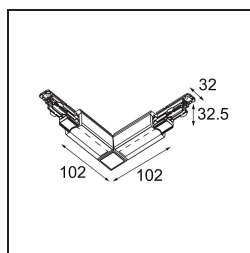

Date

Client

Projet

Type

FFD_Track 230V Dali Connection 90° Electrical/Mechanical Inside White

Caractéristiques

Matériaux	14210801
Ampoule incluse	Non
Nombre de Sources Lumineuses	0
Tension d'Entrée	230 V
Classe Électrique	I
Indice de protection IP	20
Essai au fil incandescent (°C)	960
Intérieur/extérieur	Intérieur
Ajustabilité	Not Applicable
Couleur Principale & Finition Principale	Blanc,
Poids brut (g)	182,0