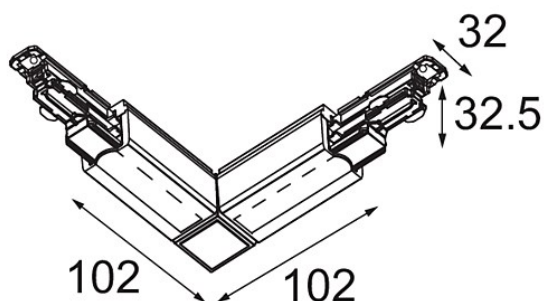

Date

Client

Projet

Type

FFD_Track 230V Dali Connection 90° Electrical/Mechanical Inside White

Caractéristiques

Matériaux	14210801
Ampoule incluse	Non
Nombre de Sources Lumineuses	0
Tension d'Entrée	230 V
Classe Électrique	I
Indice de protection IP	20
Essai au fil incandescent (°C)	960
Intérieur/extérieur	Intérieur
Ajustabilité	Not Applicable
Couleur Principale & Finition Principale	Blanc,
Poids brut (g)	182,0