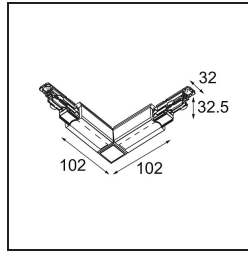

Date
Customer
Project
Type

FFD_Track 230V Dali Connection 90° Electrical/Mechanical Inside White

Specifications

Material	14210801
Lámpara Incluida	No
Número de fuentes de luz	0
Voltaje de entrada	230V
Clasificación eléctrica	I
Clasificación del IP	20
Clasificación de hilo incandescente (°C)	960
Interio/Exterior	Interior
Ajustabilidad	Not Applicable
Color principal & Acabado principal	Blanco,
Peso bruto (g)	182,0