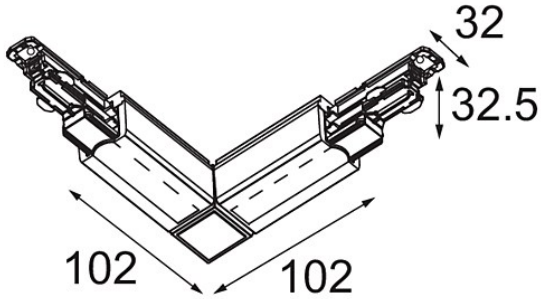

Date
Customer
Project
Type

FFD_Track 230V Dali Connection 90° Electrical/Mechanical Inside White

Specifications

Material	14210801
Lámpara Incluida	No
Número de fuentes de luz	0
Voltaje de entrada	230V
Clasificación eléctrica	I
Clasificación del IP	20
Clasificación de hilo incandescente (°C)	960
Interio/Exterior	Interior
Ajustabilidad	Not Applicable
Color principal & Acabado principal	Blanco,
Peso bruto (g)	182,0