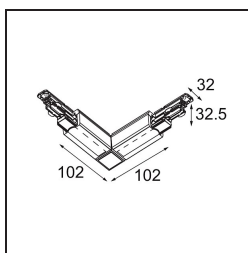

Datum

Kunde

Projekt

Art

FFD_Track 230V Dali Connection 90° Electrical/Mechanical Inside White

Spezifikationen

Material	14210801
Leuchtmittel enthalten	Nein
Anzahl Lichtquellen	0
Eingangsspannung	230 V
Schutzklasse	I
Schutzart	20
Glühdrahtprüfung (°C)	960
Innen/Außen	Innen
Verstellbarkeit	Not Applicable
Primärfarbe & Primäres Finish	Weiß,
Bruttogewicht (g)	182,0