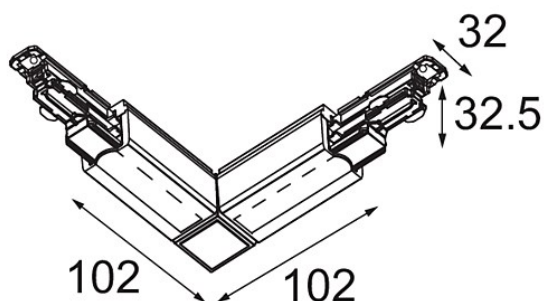

Datum

Kunde

Projekt

Art

FFD_Track 230V Dali Connection 90° Electrical/Mechanical Inside White

Spezifikationen

Material	14210801
Leuchtmittel enthalten	Nein
Anzahl Lichtquellen	0
Eingangsspannung	230 V
Schutzklasse	I
Schutzart	20
Glühdrahtprüfung (°C)	960
Innen/Außen	Innen
Verstellbarkeit	Not Applicable
Primärfarbe & Primäres Finish	Weiß,
Bruttogewicht (g)	182,0