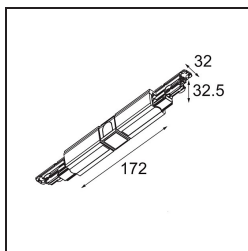

Datum

Klant

Project

Soort

*FFD\_Track 230V Dali Connection 180° Electrical/Mechanical (For Surface Mounting) Black*

### Specificaties

Materiaal	14210702
Lamp inbegrepen	Neen
Aantal Lichtbronnen	0
Ingangsspanning	230 V
Elektriciteitsklasse	I
IP-klasse	20
Gloeidraadtest (°C)	960
Binnen/Buiten	Binnen
Verstelbaarheid	Not Applicable
Primaire Kleur & Primaire Afwerking	Zwart,
Brutogewicht (g)	183,0