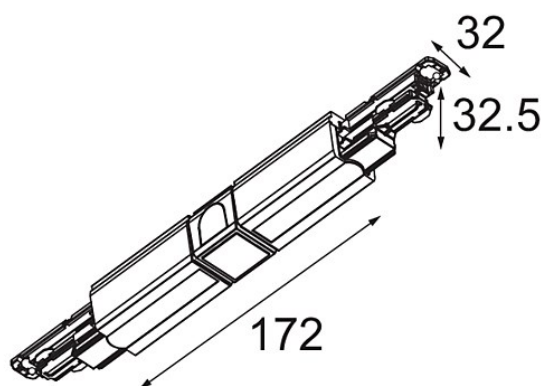

Datum

Klant

Project

Soort

*FFD\_Track 230V Dali Connection 180° Electrical/Mechanical (For Surface Mounting) Black*

### Specificaties

Materiaal	14210702
Lamp inbegrepen	Neen
Aantal Lichtbronnen	0
Ingangsspanning	230 V
Elektriciteitsklasse	I
IP-klasse	20
Gloeidraadtest (°C)	960
Binnen/Buiten	Binnen
Verstelbaarheid	Not Applicable
Primaire Kleur & Primaire Afwerking	Zwart,
Brutogewicht (g)	183,0